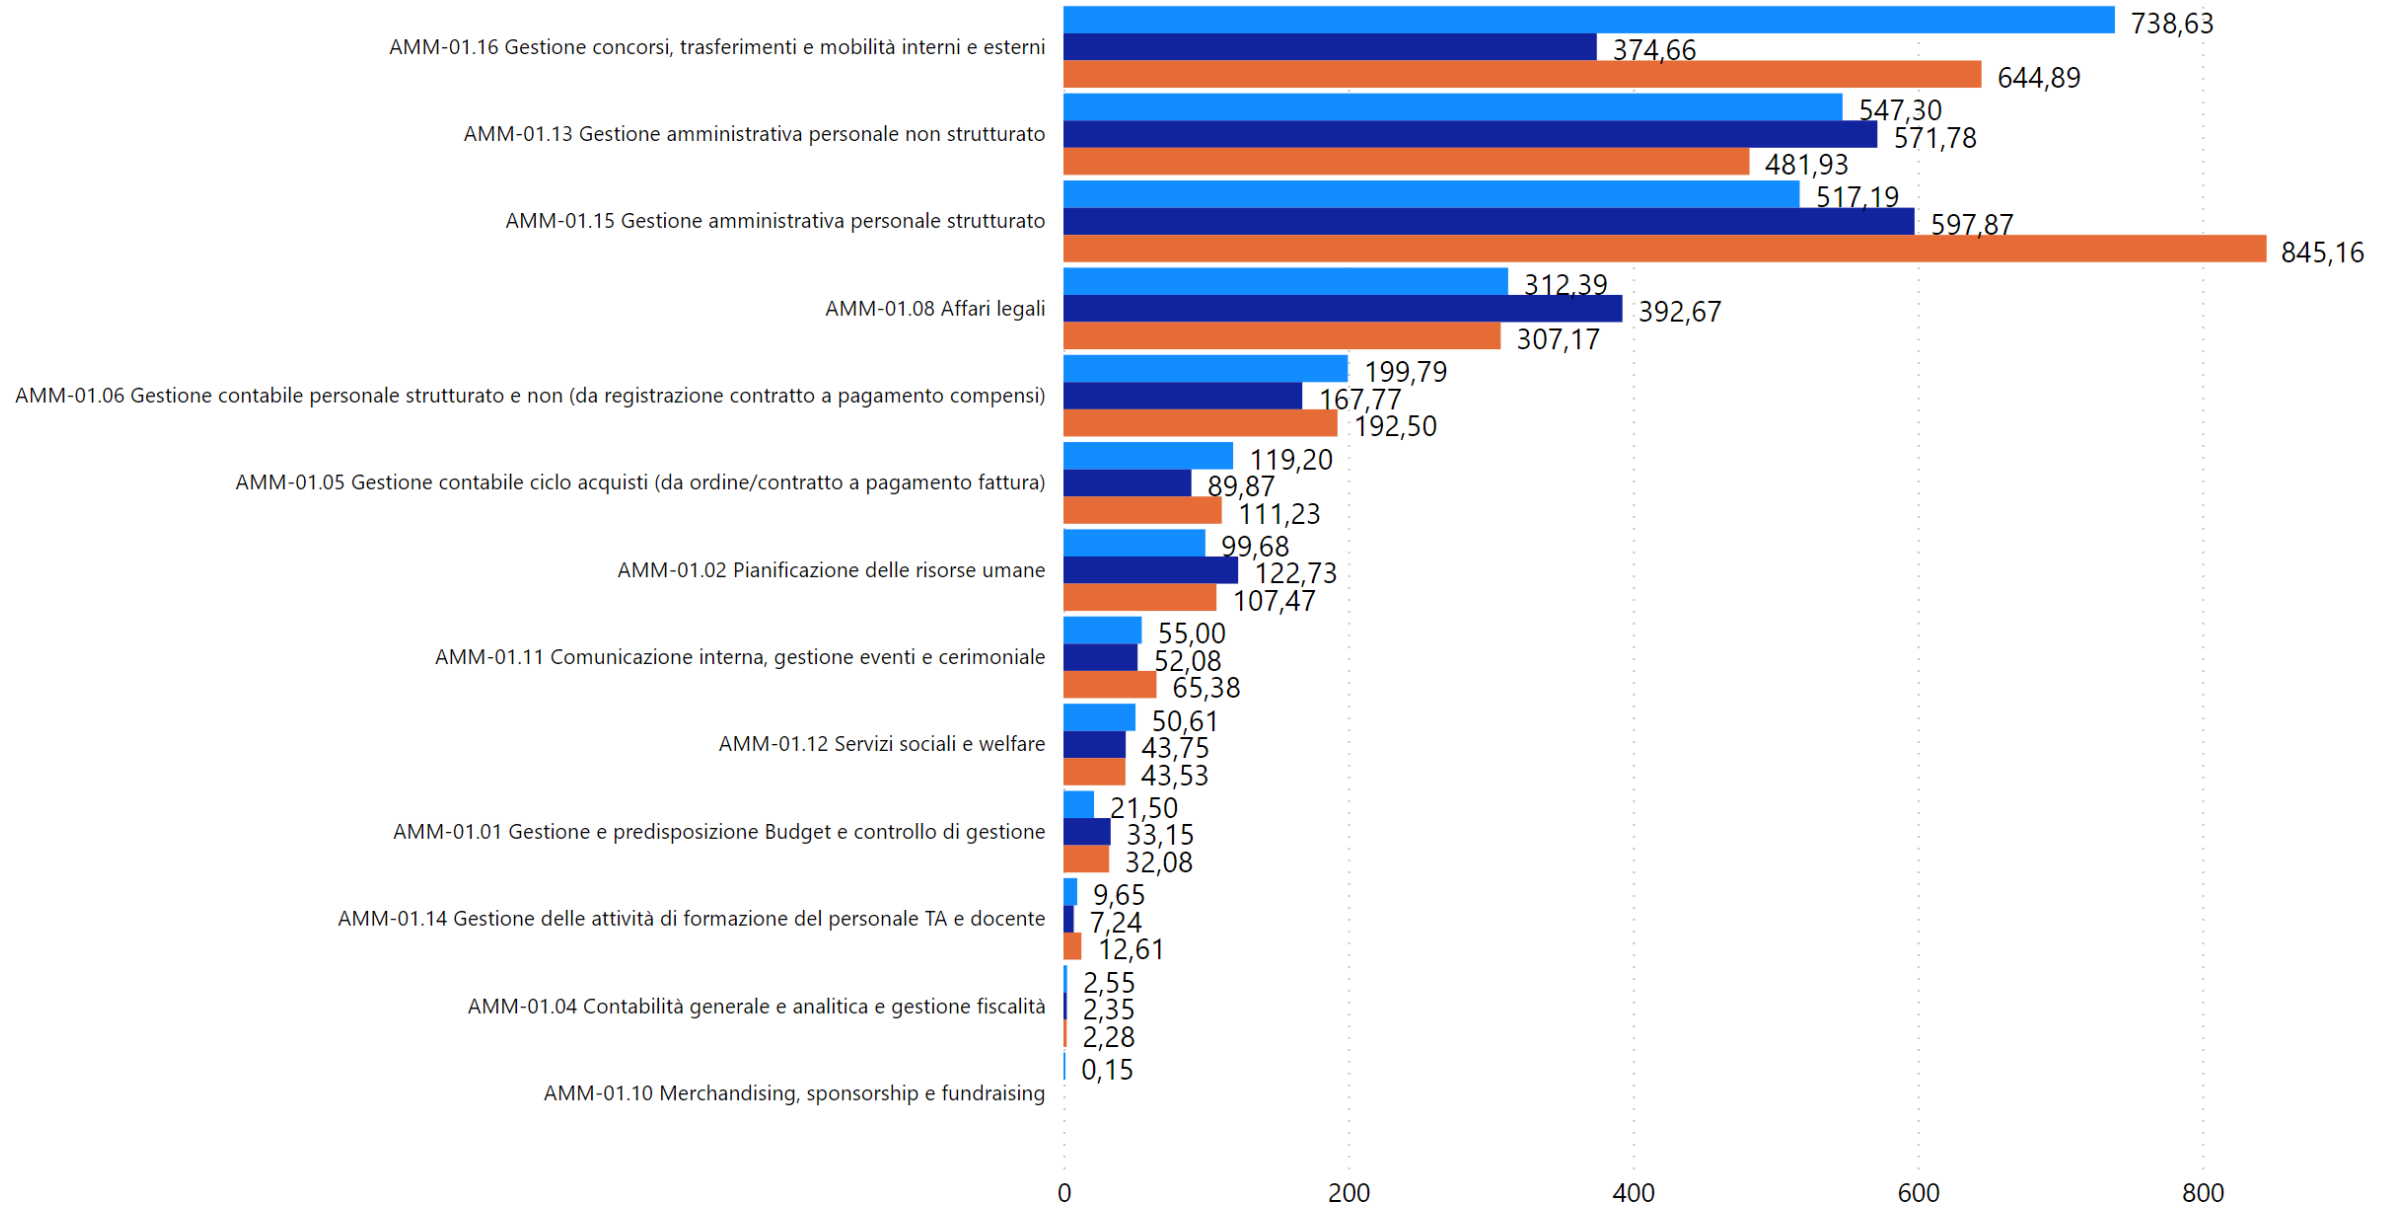

Servizi

Costi complessivi Servizi Ricerca

● Costo complessivo 2020 ● Costo complessivo 2021 ● Costo complessivo 2022

Servizi

Costi Unitari Servizi Amministrativi

● Costo unitario 2020 ● Costo unitario 2021 ● Costo unitario 2022

Servizi

Costo unitario 2020, Costo unitario 2021 e Costo unitario 2022

Costi Unitari Servizi Amministrativi

● Costo unitario 2019 ● Costo unitario 2020 ● Costo unitario 2021

Servizi

0 5.000 10.000 15.000

Costo unitario 2019, Costo unitario 2020 e Costo unitario 2021