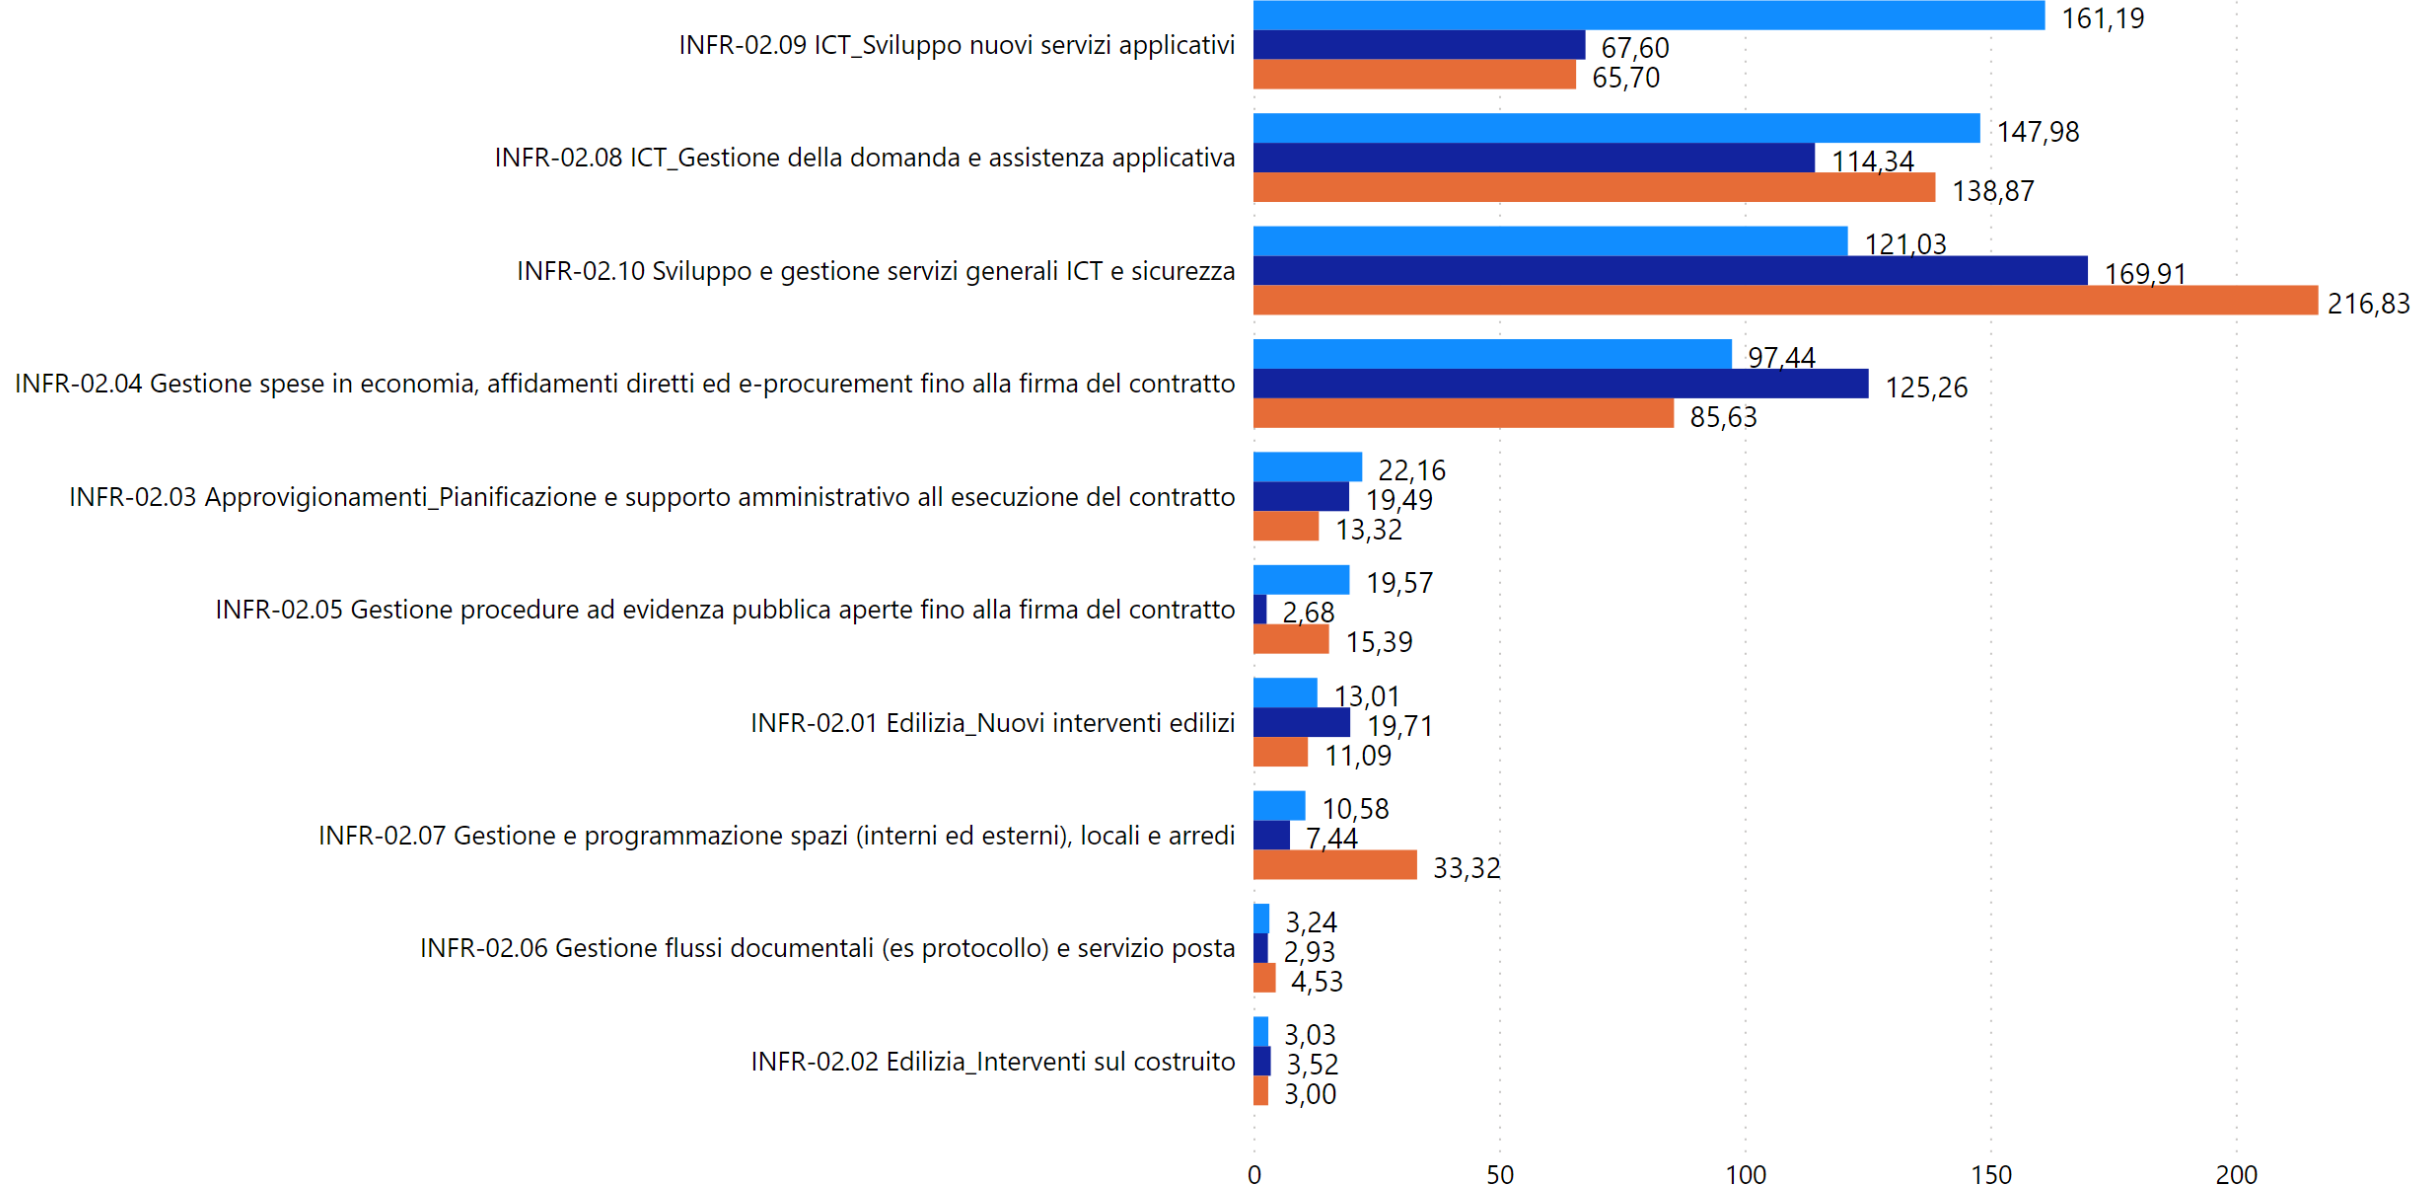

Costi Unitari Servizio Infrastrutture

● Costo unitario 2020 ● Costo unitario 2021 ● Costo unitario 2022

Servizi

Costo unitario 2020, Costo unitario 2021 e Costo unitario 2022