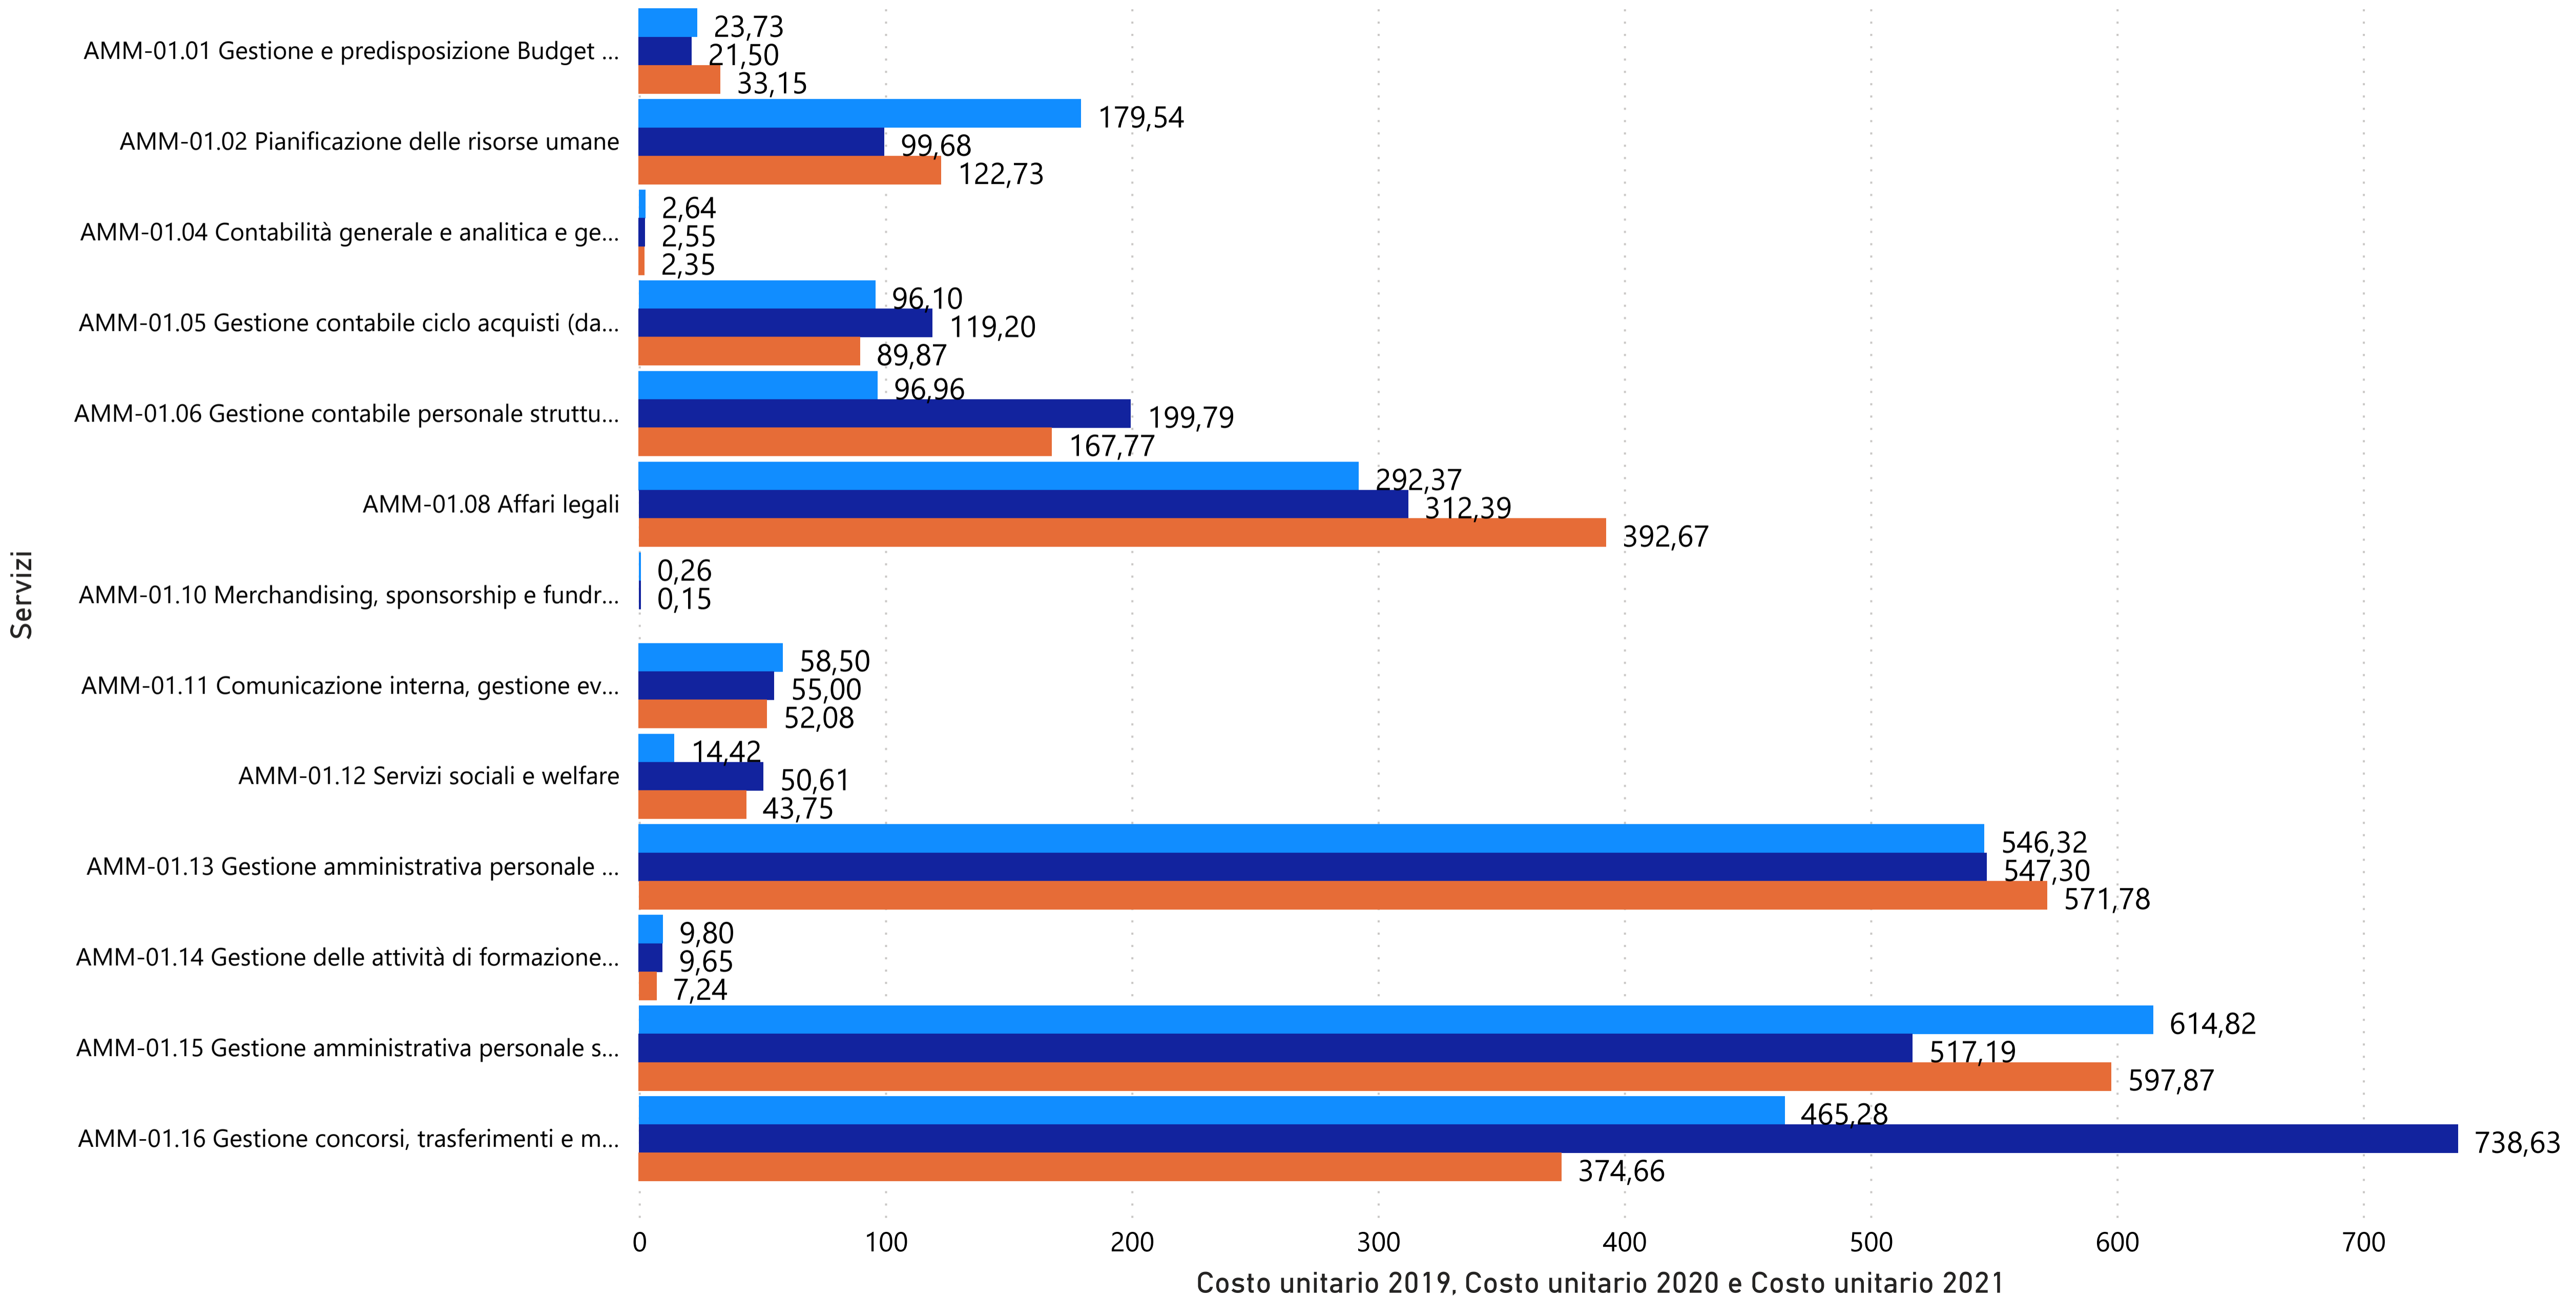

● Costo complessivo 2019 ● Costo complessivo 2020 ● Costo complessivo 2021

Servizi

Costo complessivo 2019 , Costo complessivo 2020 e Costo complessivo 2021

Costi complessivi Servizi Didattica 2019-2021

● Costo complessivo 2019 ● Costo complessivo 2020 ● Costo complessivo 2021

Servizi

Costi complessivi Servizi SBMA 2019-2021

● Costo complessivo 2019 ● Costo complessivo 2020 ● Costo complessivo 2021

Servizi

Costi complessivi Servizi Ricerca 2019-2021

● Costo complessivo 2019 ● Costo complessivo 2020 ● Costo complessivo 2021

Servizi

Costi Unitari Servizi Amministrativi 2019-2021

● Costo unitario 2019 ● Costo unitario 2020 ● Costo unitario 2021

Costi Unitari Servizi Amministrativi 2019-2021

● Costo unitario 2019 ● Costo unitario 2020 ● Costo unitario 2021

Costi Unitari Servizio Infrastrutture 2019-2021

● Costo unitario 2019 ● Costo unitario 2020 ● Costo unitario 2021

Servizi

Costi Unitari Servizi Didattica 2019-2021

● Costo unitario 2019 ● Costo unitario 2020 ● Costo unitario 2021