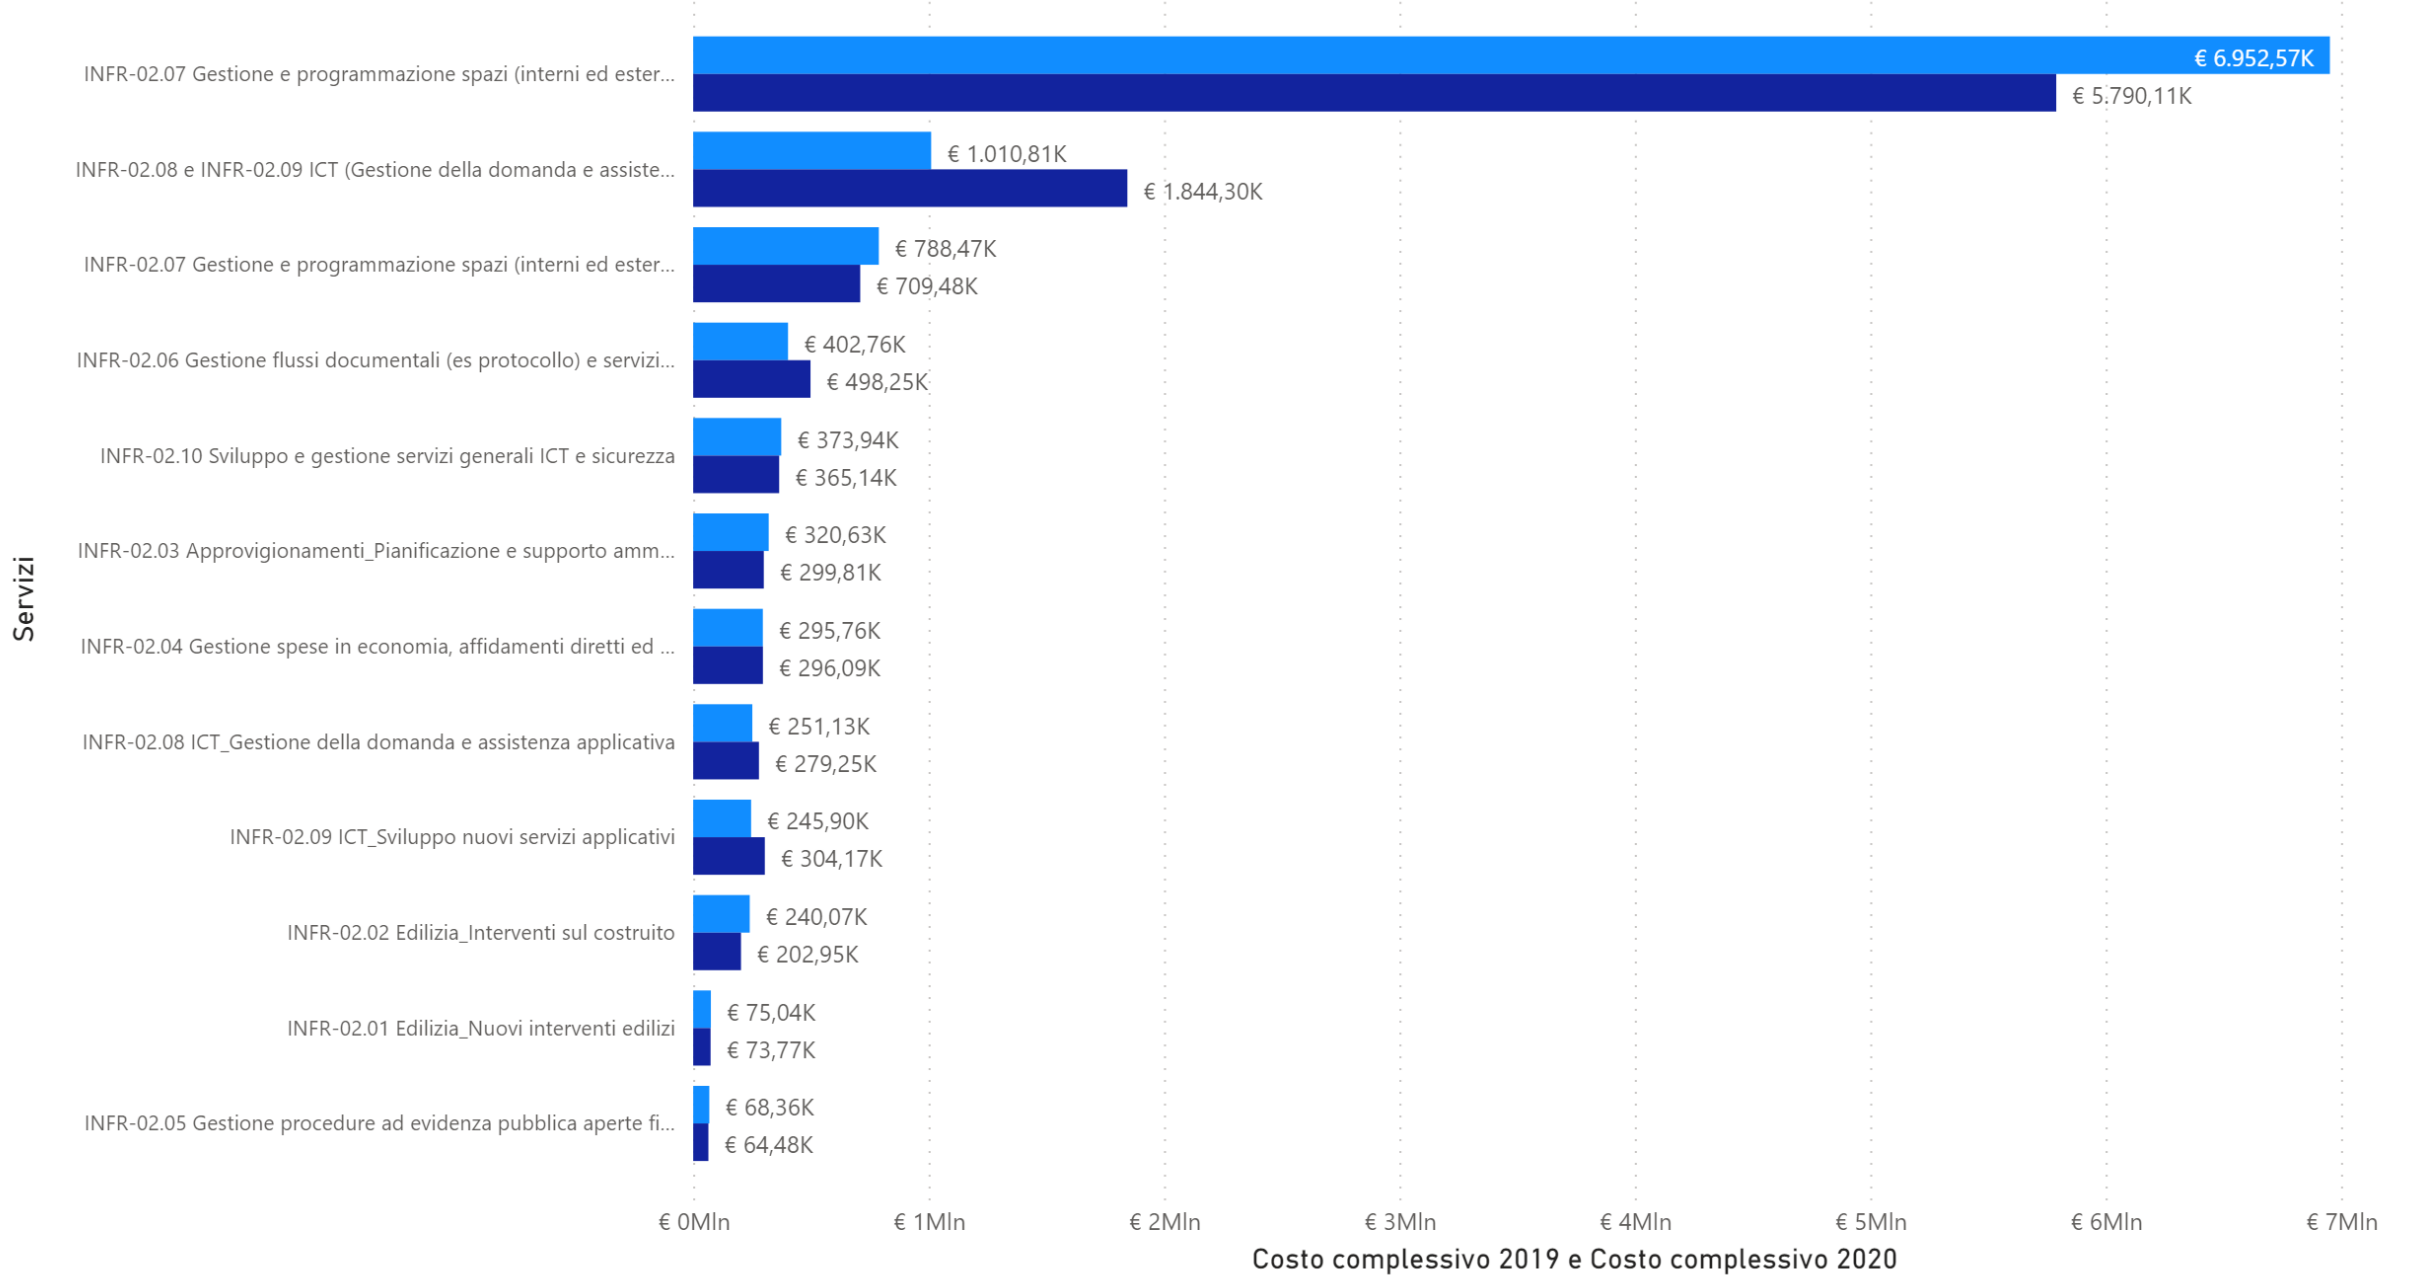

Costi Complessivi Servizi

[View in Power BI](#) ↗

Last data refresh:
03/12/2021 12:44:47 UTC

Downloaded at:
03/12/2021 13:06:49 UTC

Costi complessivi Servizi Amministrativi 2019-2020

● Costo complessivo 2019 ● Costo complessivo 2020

Costo complessivo 2019 e Costo complessivo 2020

Costi complessivi Servizi Infrastrutture 2019-2020

● Costo complessivo 2019 ● Costo complessivo 2020

Costi complessivi Servizi Didattica 2019-2020

● Costo complessivo 2019 ● Costo complessivo 2020