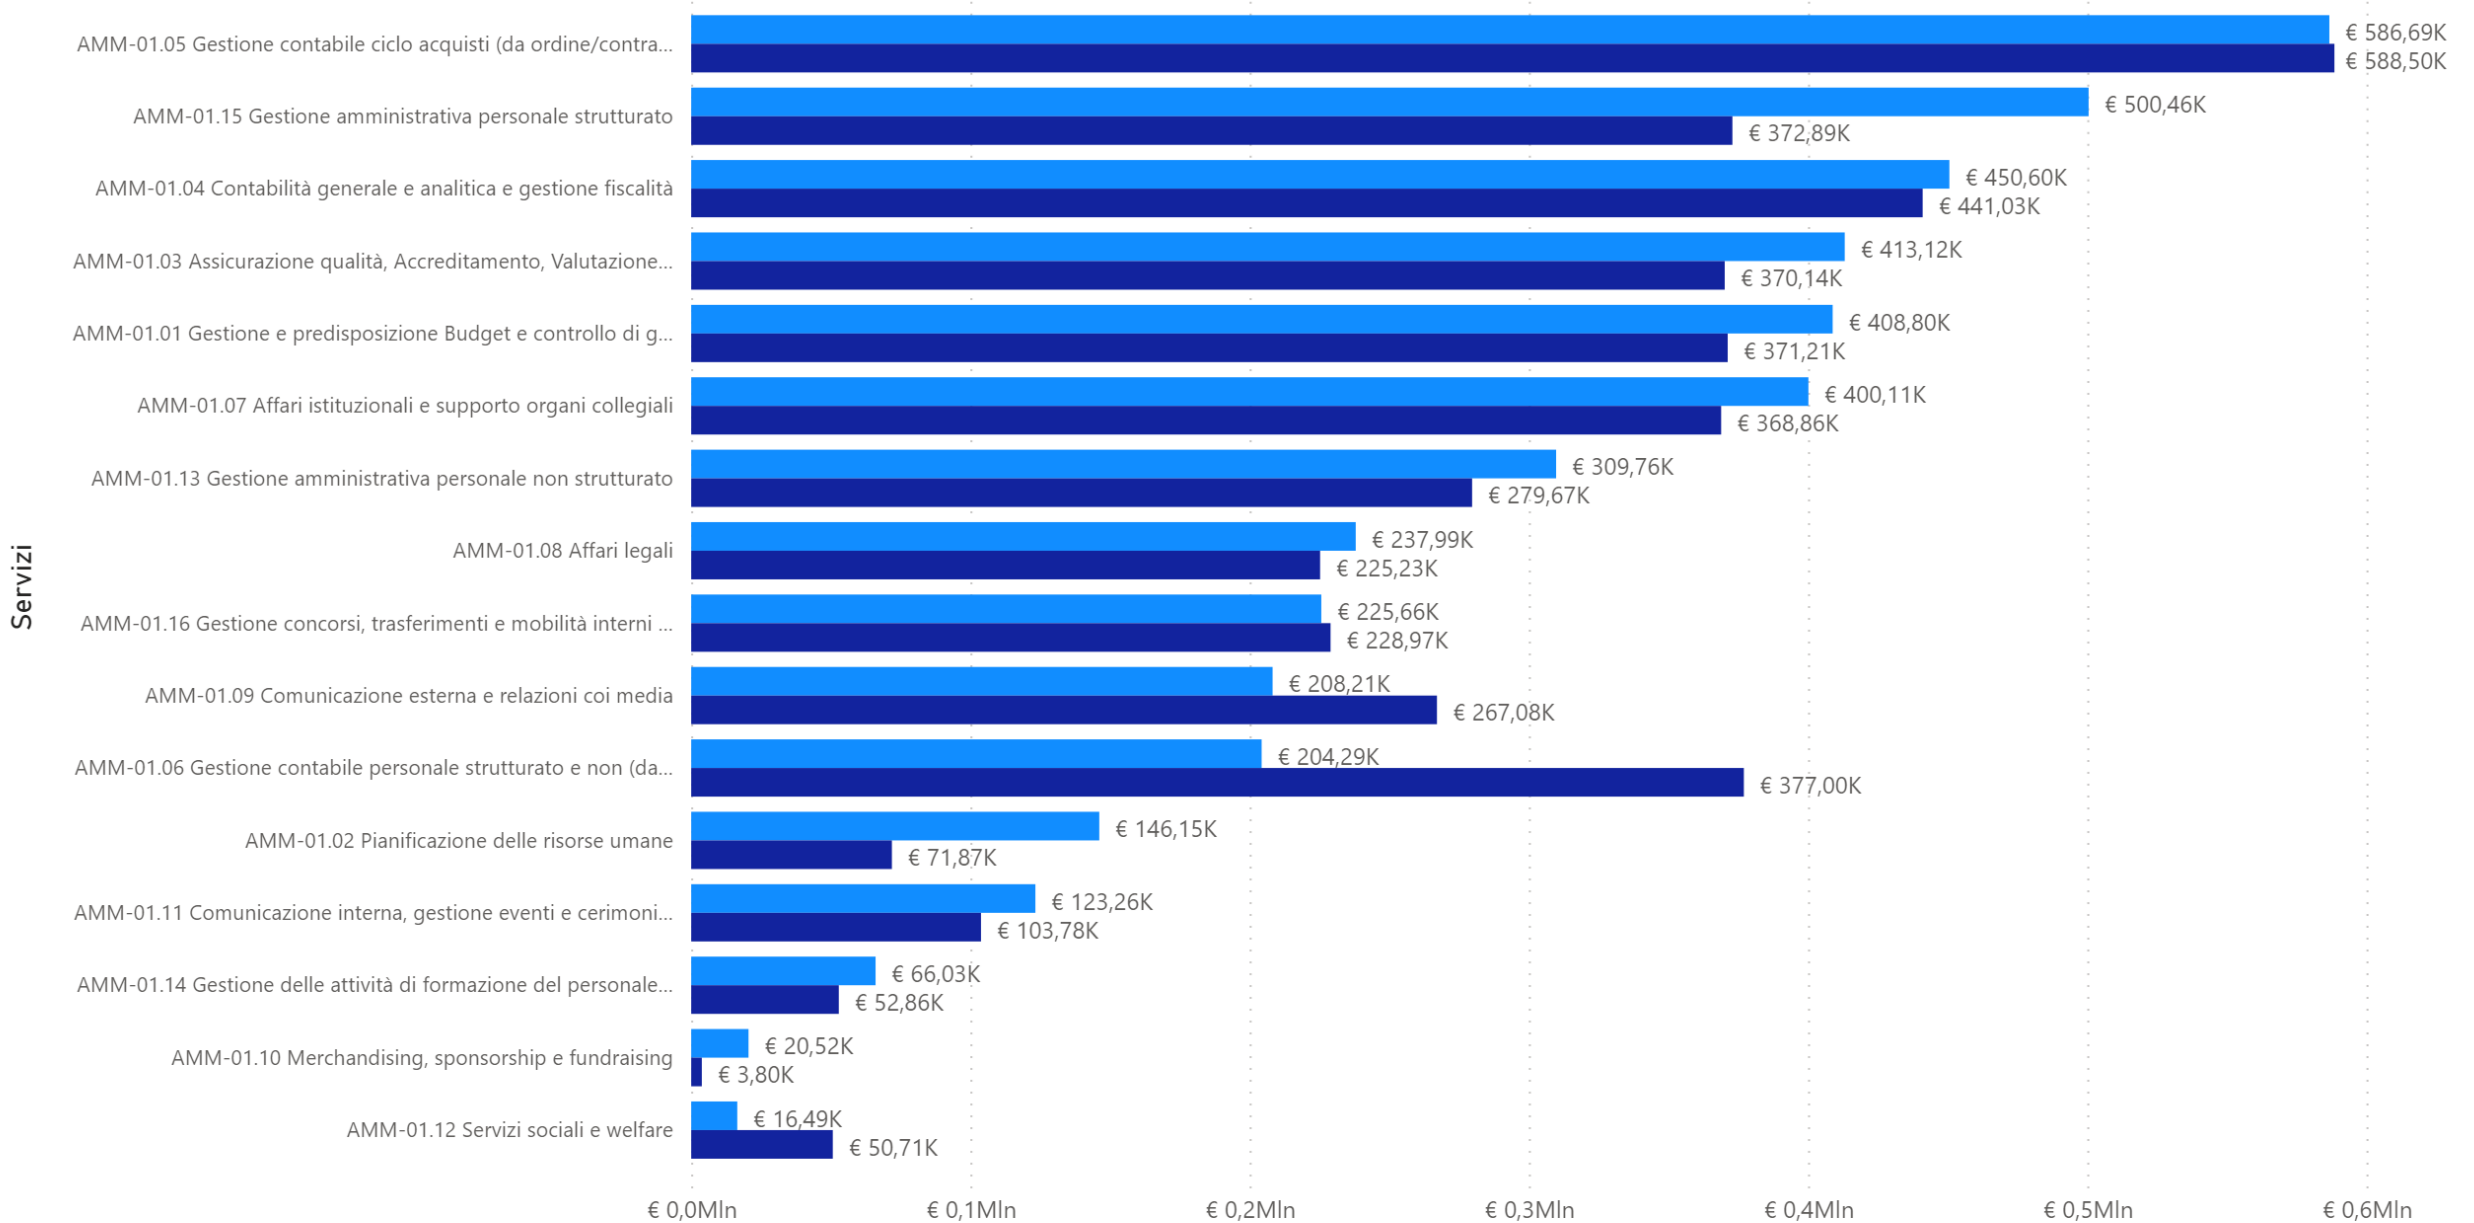

Costi Complessivi Servizi

[View in Power BI](#) ↗

Last data refresh:
03/12/2021 12:44:47 UTC

Downloaded at:
03/12/2021 13:06:49 UTC

Costi complessivi Servizi Amministrativi 2019-2020

● Costo complessivo 2019 ● Costo complessivo 2020

Costo complessivo 2019 e Costo complessivo 2020

Costi complessivi Servizi Infrastrutture 2019-2020

● Costo complessivo 2019 ● Costo complessivo 2020

Costi complessivi Servizi Didattica 2019-2020

● Costo complessivo 2019 ● Costo complessivo 2020